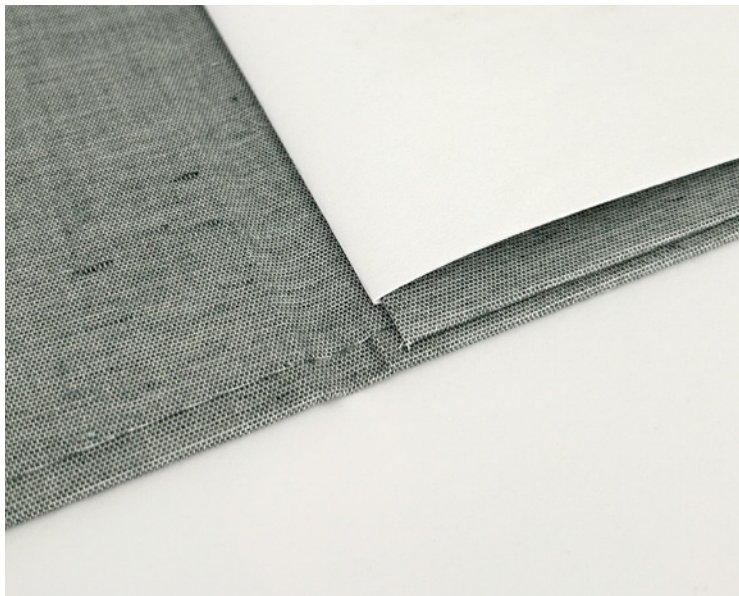

druckdesign
TANNER

Glide® das individuelle Menükartensystem mit Stil

- Die saubere Menükarte für Ihre Gäste
- Den Inhalt selber ausdrucken, falzen und in Glide® einstecken, fertig!
- Für A5, A4, A3 und Sonderformate
- Abwaschbarer Gewebeüberzug
- auch in Kleinstauflage preiswert
- Die umfangreiche Format- und Farbpalette, kombiniert mit der persönlichen Prägung macht Ihre Glide® zur Visitenkarte der Küche

- robust
- blitzschnell montiert
- abwaschbar
- handlich
- flach aufschlagbar
- individuell gestaltbar
- wertig und schlicht

- Magnete im Deckel für das Tagesmenü oder Aktionen und Visitenkarten

Für weitere Informationen, Beratung und Bemusterung kontaktieren Sie uns